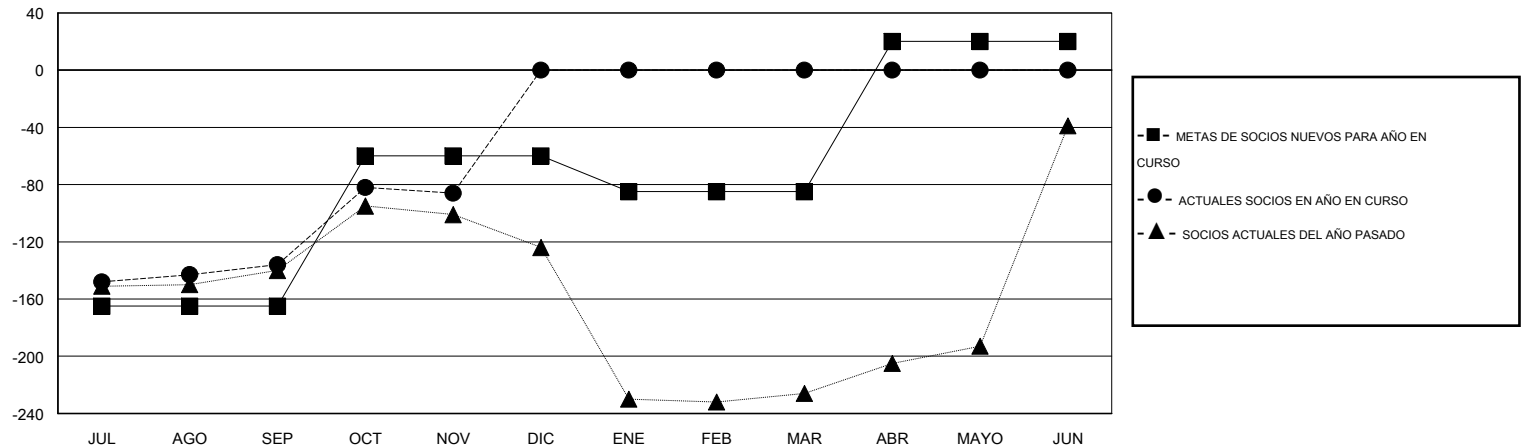

MONTHLY MEMBERSHIP PROGRESS REPORT

District E 4

Results as of: 11/30/2014

GMT: Jaime García Cepeda

UBICACIÓN VENEZUELA

GMT DE AE 3

Clubes					socios				
RESULTADOS DE 2014-2015					RESULTADOS DE 2014-2015				
TRIMESTRE	META DE CLUBES NUEVOS	NUEVOS CLUBES	CLUBES DADOS DE BAJA	GANANCIA/PÉRDIDA NETA	TRIMESTRE	META DE SOCIOS NUEVOS	SOCIOS FUNDADORES Y NUEVOS SOCIOS AÑADIDOS	SOCIOS DADOS DE BAJA	GANANCIA/PÉRDIDA NETA
JUL/AGO/SEP	0	0	0	0	JUL/AGO/SEP	-165	32	168	-136
OCT/NOV/DIC	1	1	0	1	OCT/NOV/DIC	105	67	17	50
ENE/FEB/MAR	1	0	0	0	ENE/FEB/MAR	-25	0	0	0
ABR/MAYO/JUN	1	0	0	0	ABR/MAYO/JUN	105	0	0	0

METAS Y CIFRA ACUMULATIVA DE CLUBES NUEVOS

METAS Y CIFRA ACUMULATIVA DE SOCIOS

CLUBES DADOS DE BAJA: 0	27 CLUBS OF 63 AÑADIERON 1 O MÁS SOCIOS NUEVOS	DISTRIBUCIÓN POR SEXO
		MASCULINO 754 (40.63%)
		FEMENINO 1,102 (59.38%)
SOCIOS DADOS DE BAJA	CLIC AQUÍ PARA DATOS DE SALUD DE CLUB	SOCIOS EN UNIDAD FAMILIAR 702
FALLECIDOS 1		CABEZA DE FAMILIA 281
CLUB CANCELADO 0		NO ES CABEZA DE FAMILIA 421
OTRO 184		
TOTAL 185		